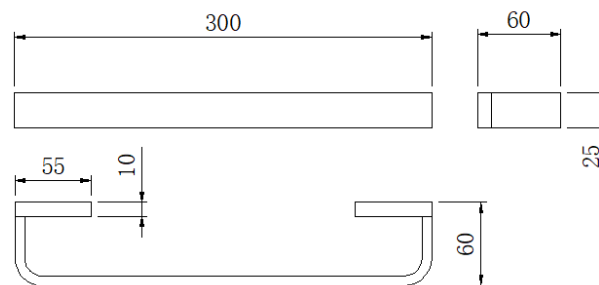

## DETALLE TECNICO

## DESCRIPCION

Toallero de barra  
Modelo: Atlas  
Terminación: Negro mate  
Medida: 30 cm  
SKU: ACC-08-0105