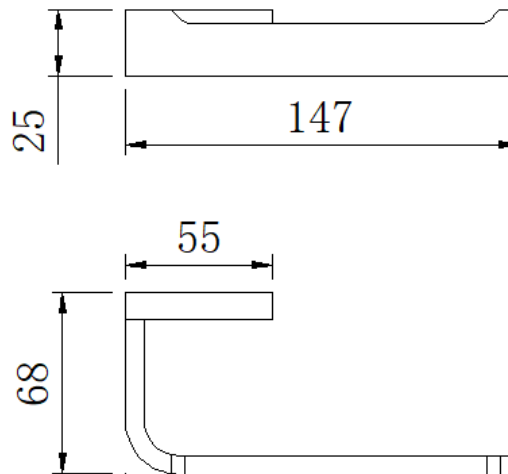

PRO ATLAS S/TAPA NEGRO MATE

mK

DETALLE TECNICO

DESCRIPCION

Portarrollo sin tapa
Modelo: Atlas
Terminación: Negro mate
SKU: ACC-08-0104