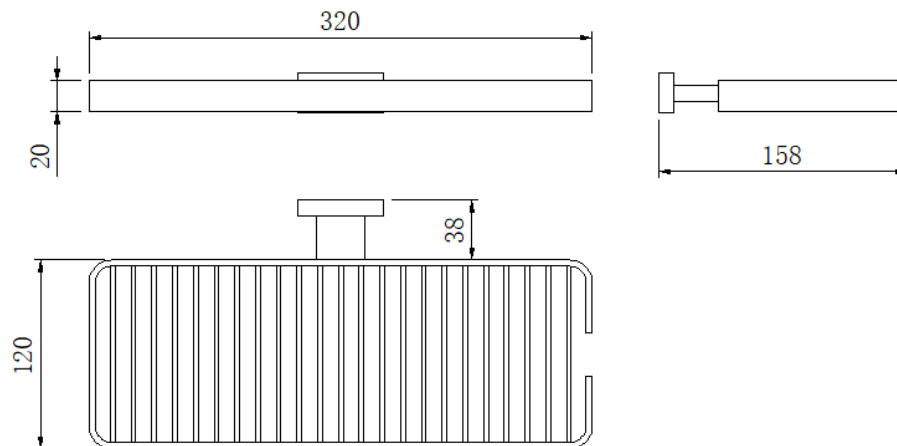

# CNT ATLAS 30 NEGRO MATE

mK

## DETALLE TECNICO

### DESCRIPCION

Contenedor rejilla

Modelo: Atlas

Terminación: Negro mate

Medidas: 30 cm

SKU: ACC-08-0103