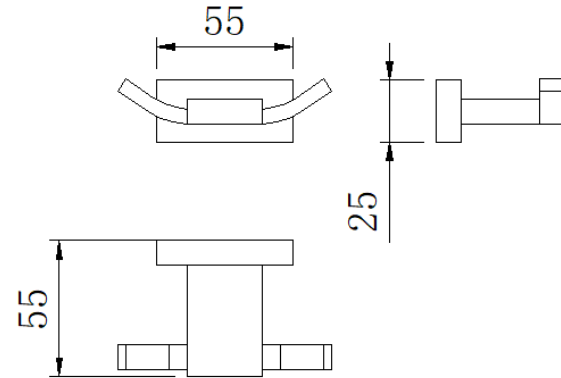

## DETALLE TECNICO

### DESCRIPCION

Percha Doble  
Modelo: Atlas  
Terminación: Negro mate  
Material: Latón  
SKU: ACC-08-0099