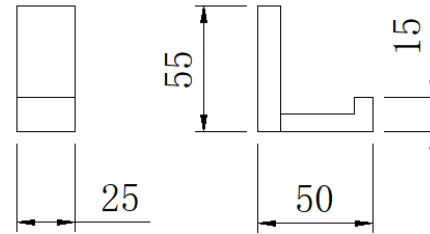

PER ATLAS SIMPLE NEGRO MATE

mK

DETALLE TECNICO

DESCRIPCION

Percha simple

Modelo: Atlas

Terminación: Negro mate

SKU: ACC-08-0098