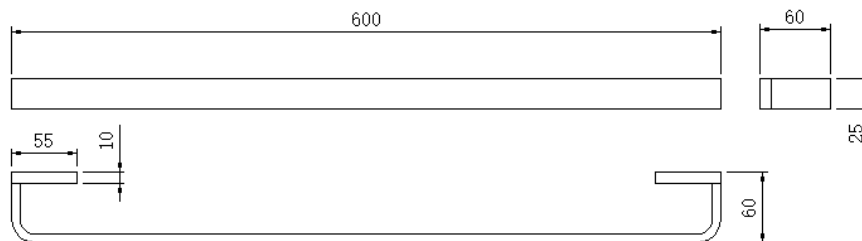

TBA ATLAS 60 ANTIQUE BRONZE

mK

DETALLE TECNICO

DESCRIPCION

Toallero de barra
Modelo: Atlas
Terminación: bronce
Medida: 60 cm
SKU: ACC-08-0112