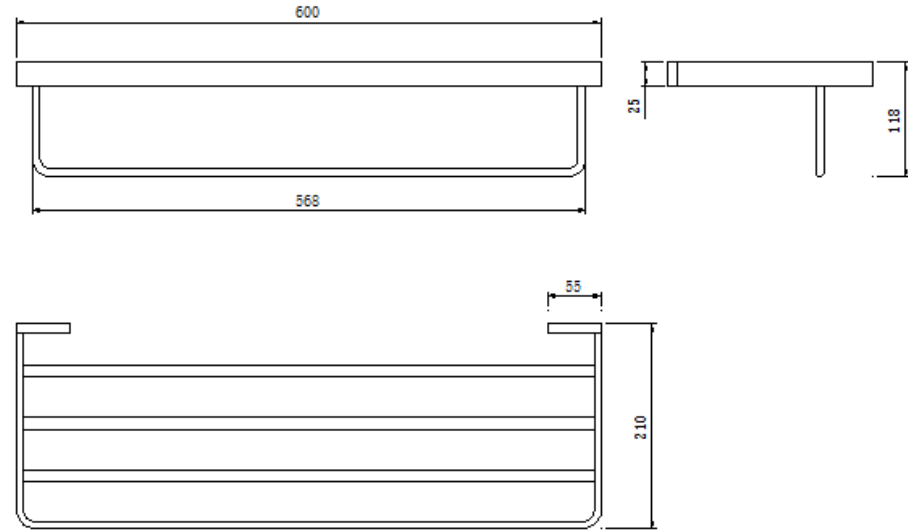

REP ATLAS NEGRO MATE

mK

DETALLE TECNICO

DESCRIPCION

Repisa toallas
Modelo: Atlas
Terminación: Negro mate
Medidas: 600x210x118
SKU: ACC-08-0096